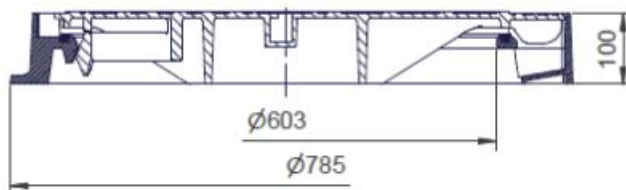

DURO 600

ISO 9001-2000

Norm
Standard
**DIN
EN124**

Klasse
Class
D400

DURO 600

Solutia inteligenta din punct de vedere al sigurantei, tehnologiei si ergonomiei. Clasa de sarcina D400 pentru utilizarea in zona de rulare a drumurilor pentru toate tipurile de vehicule.

Sistem inchidere

- balama inchisa
- sistem monolit de blocare = nici o afectare a capacitatii functiei

Balama

- inchidere usoara ergonomica a capacului
- 120 grade pozitie inspectie,
- 90° pozitie ridicare si blocare
- impotriva inchiderii accidentale a capacului

Garnitura

- garnitura etansare ce poate fi inlocuita
- durata de viata mare, stabilitate marita pentru incarcari extreme

Optiuni

- exterior rama 850mm

Änderungen vorbehalten! / subject to alterations in measurement and design!